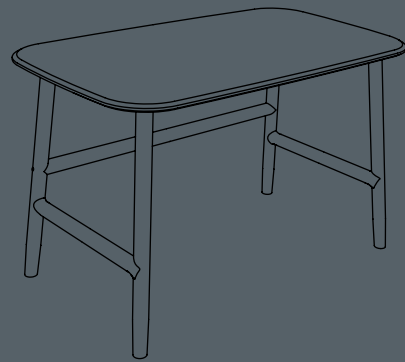

HOME OFFICE

CARACTERISTICAS TECNICAS

- Tapa de madera: madera maciza de roble alistonado.
- Patas: madera maciza de roble, desmontadas en 2 laterales y larguero (incluye instrucciones de montaje).

280.75.NHH