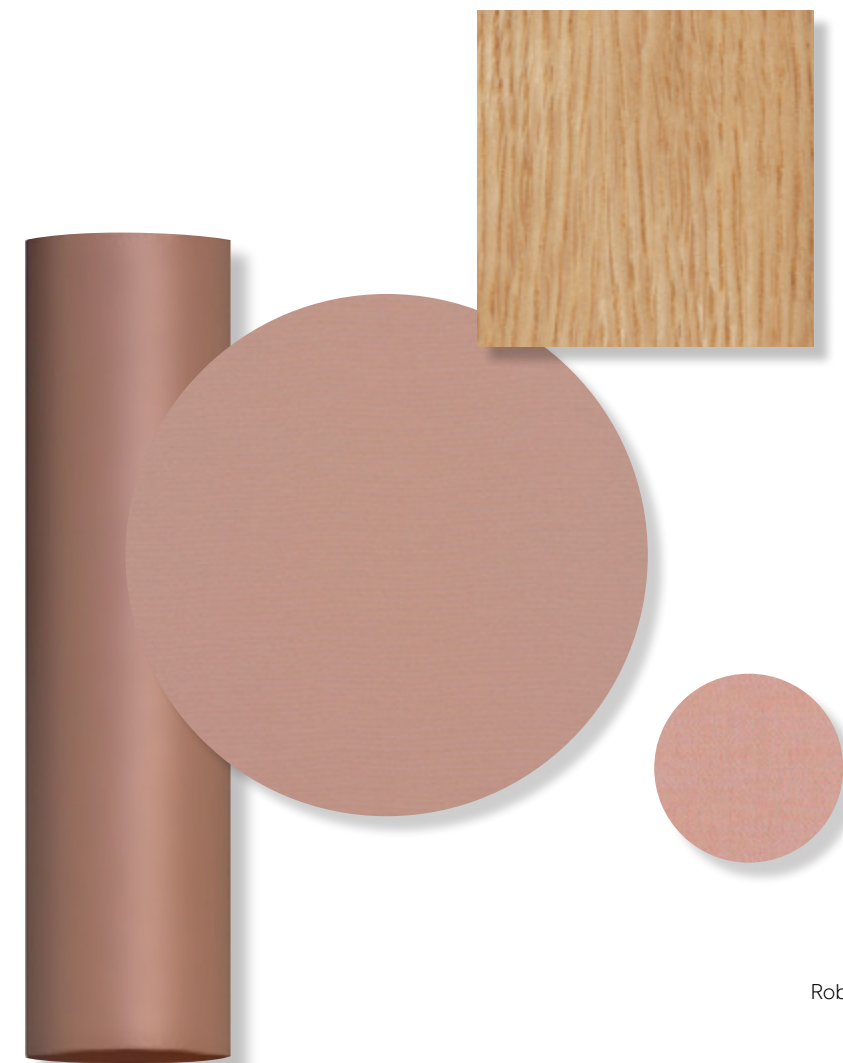

HOME OFFICE

Roble 002 Natural
Silververtex Rose
+ Atlas 5011
141 Nude

ARTÍSTICO Y CREATIVO.

Los colores de la oficina en casa no siempre tienen que ser neutrales. El color aplicado a una pared o en pequeños detalles puede inyectar altas dosis de energía para motivar e inspirar.