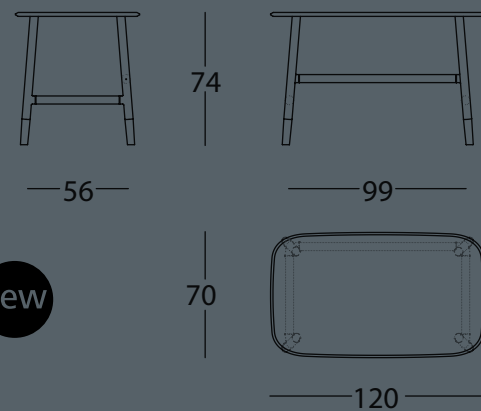

NUDO DESK

Muestra de la versatilidad de **Nudo** es la incorporación de una mesa de 120x70x74, cuyas ajustadas dimensiones hacen de ella un práctico escritorio para despacho de casa. Aunque los colores claros y materiales naturales transmiten tranquilidad y facilitan la concentración, es posible tintarla en 18 colores para adaptarse al espacio que se quiera crear.