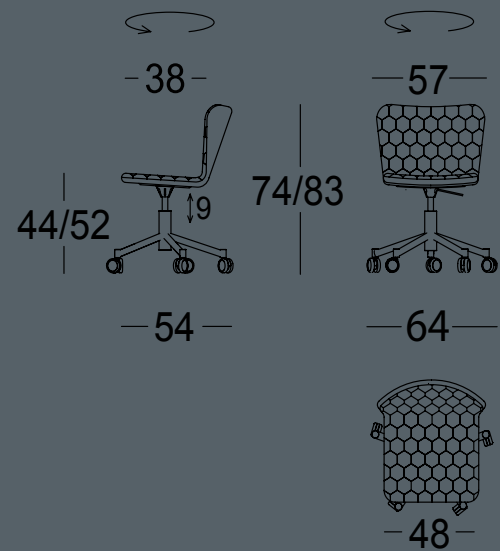

TEA

WHEELS

HOME OFFICE

HOME OFFICE

CARACTERISTICAS TECNICAS

- Tapizado fijo.
- Estructura interna de varilla de acero F1 de 12mm y pletinas de refuerzo, recubierta de espuma inyectada.
- Patas de madera de roble o haya en acabado mate.
- Base con ruedas: acero F1 acabado lacado. Regulación de altura por medio de cartucho de gas. Ruedas silenciosas de 59mm de diámetro, de color negro-gris, con doble rodadura dura, fabricadas con nylon y acero.

TEA WHEELS

José Manuel Ferrero ha reducido la butaca **Tea** a su mínima expresión. El resultado: una ligera y confortable silla. La forma curvada del respaldo favorece una postura ergonómica y proporciona una sentada de larga duración. Su delgada estructura es sólida y esponjosa gracias al